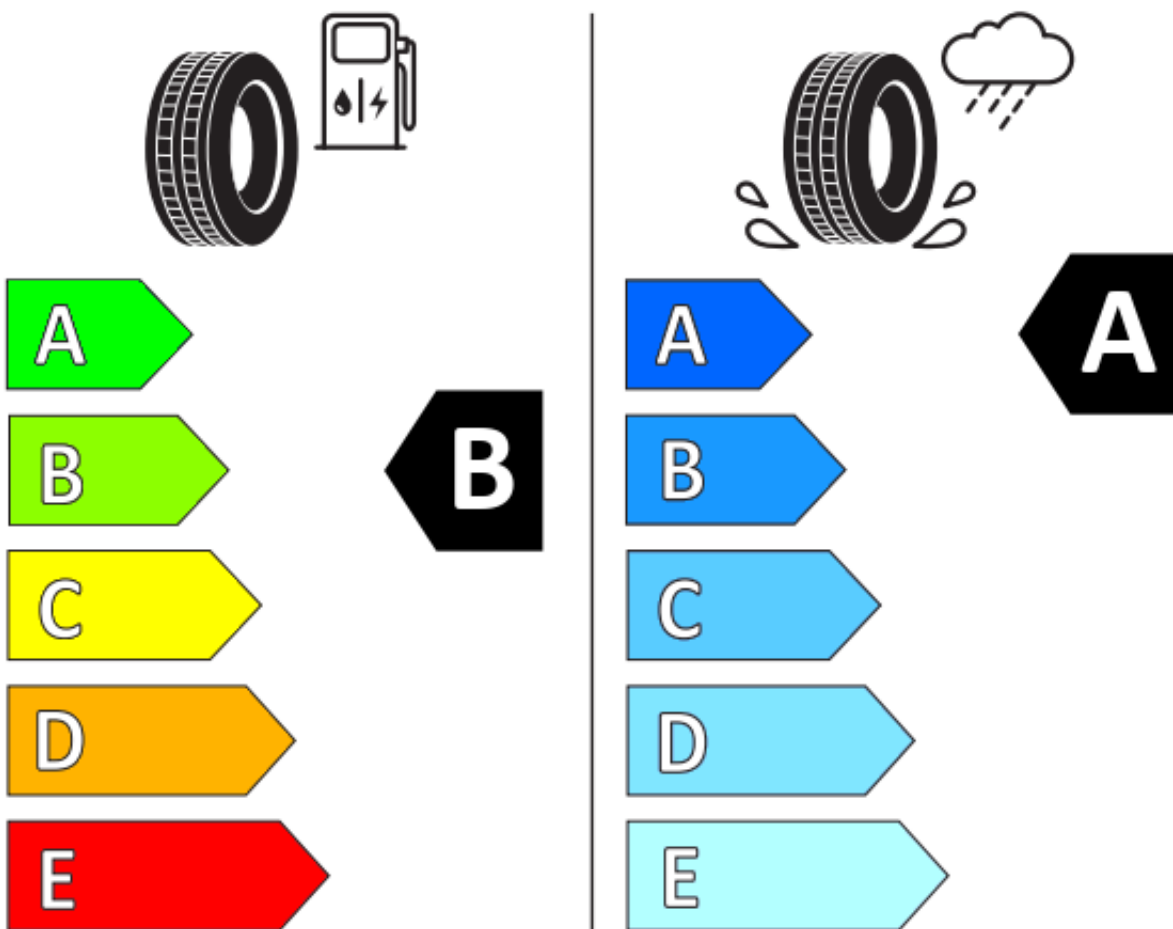

ENERG

Continental

4511310000

205/65R16 107 T

C2

2020/740